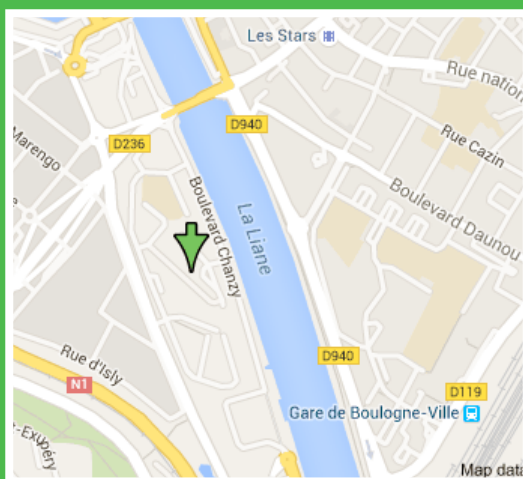

HORAIRES

du lundi au vendredi

de 9h à 12h et de 14h à 17h

TOUTES DIRECTIONS L'EXPERT DE VOTRE MOBILITÉ